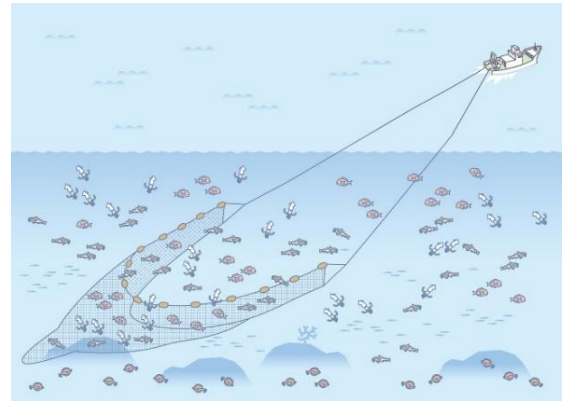

# 底びき網漁

天草市天草町、河浦町

底びき網の一種。天草灘を代表する漁法。

1つの袋網とその両側につく袖網からなり、両袖網の端にひき綱が結びつけられる。綱をひき回した後、2本のひき綱をたぐり寄せ、網を揚げて底魚を漁獲する。

漁の時期：10月1日から翌年5月31日  
 禁漁期：6月1日から9月30日

網のひき上げ作業

漁獲された魚

## 底びき網漁師の年間の漁スタイル(一例)

1月	2月	3月	4月	5月	6月	7月	8月	9月	10月	11月	12月	
← 底びき網漁 →					← 一本釣り、タコツボ漁 →						← 底びき網漁 →	