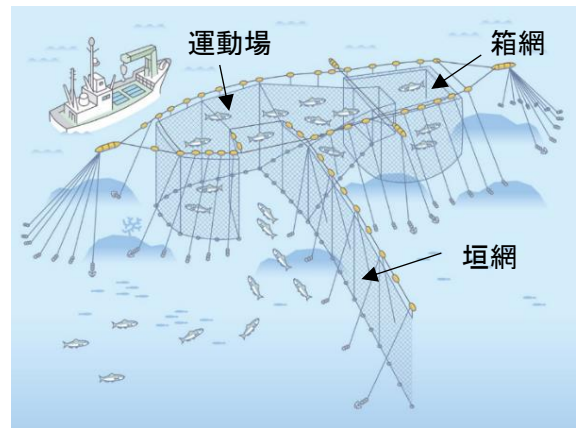

## 天草市天草町

水深が27m以上の深い海域で大規模に行われる大型定置網。ごく沿岸の小型定置網と異なり、大型定置網では、アジ、サバ、ブリ、カジキ類などの回遊魚を中心にさまざまな魚が漁獲される。

海岸の海面に網を張って、回遊してきて網に迷い込んだ魚を漁獲する。回遊してきた魚群が垣網に誘導されて、運動場と呼ばれる囲い網に入った後、運動場から袋状の網(箱網)に入ってきた魚群を捕らえる。

漁の時期: 周年

網を絞って、魚群を集める

タモ網で魚をすくい取り

定置網漁師の年間の漁スタイル(一例)

1月	2月	3月	4月	5月	6月	7月	8月	9月	10月	11月	12月
					定置網漁						

1日のスケジュール

	0	1	2	3	4	5	6	7	8	9	10	11	12	13	14	15	16	17	18	19	20	21	22	23
定置網						出港・操業	水揚げ	網洗浄・修理																